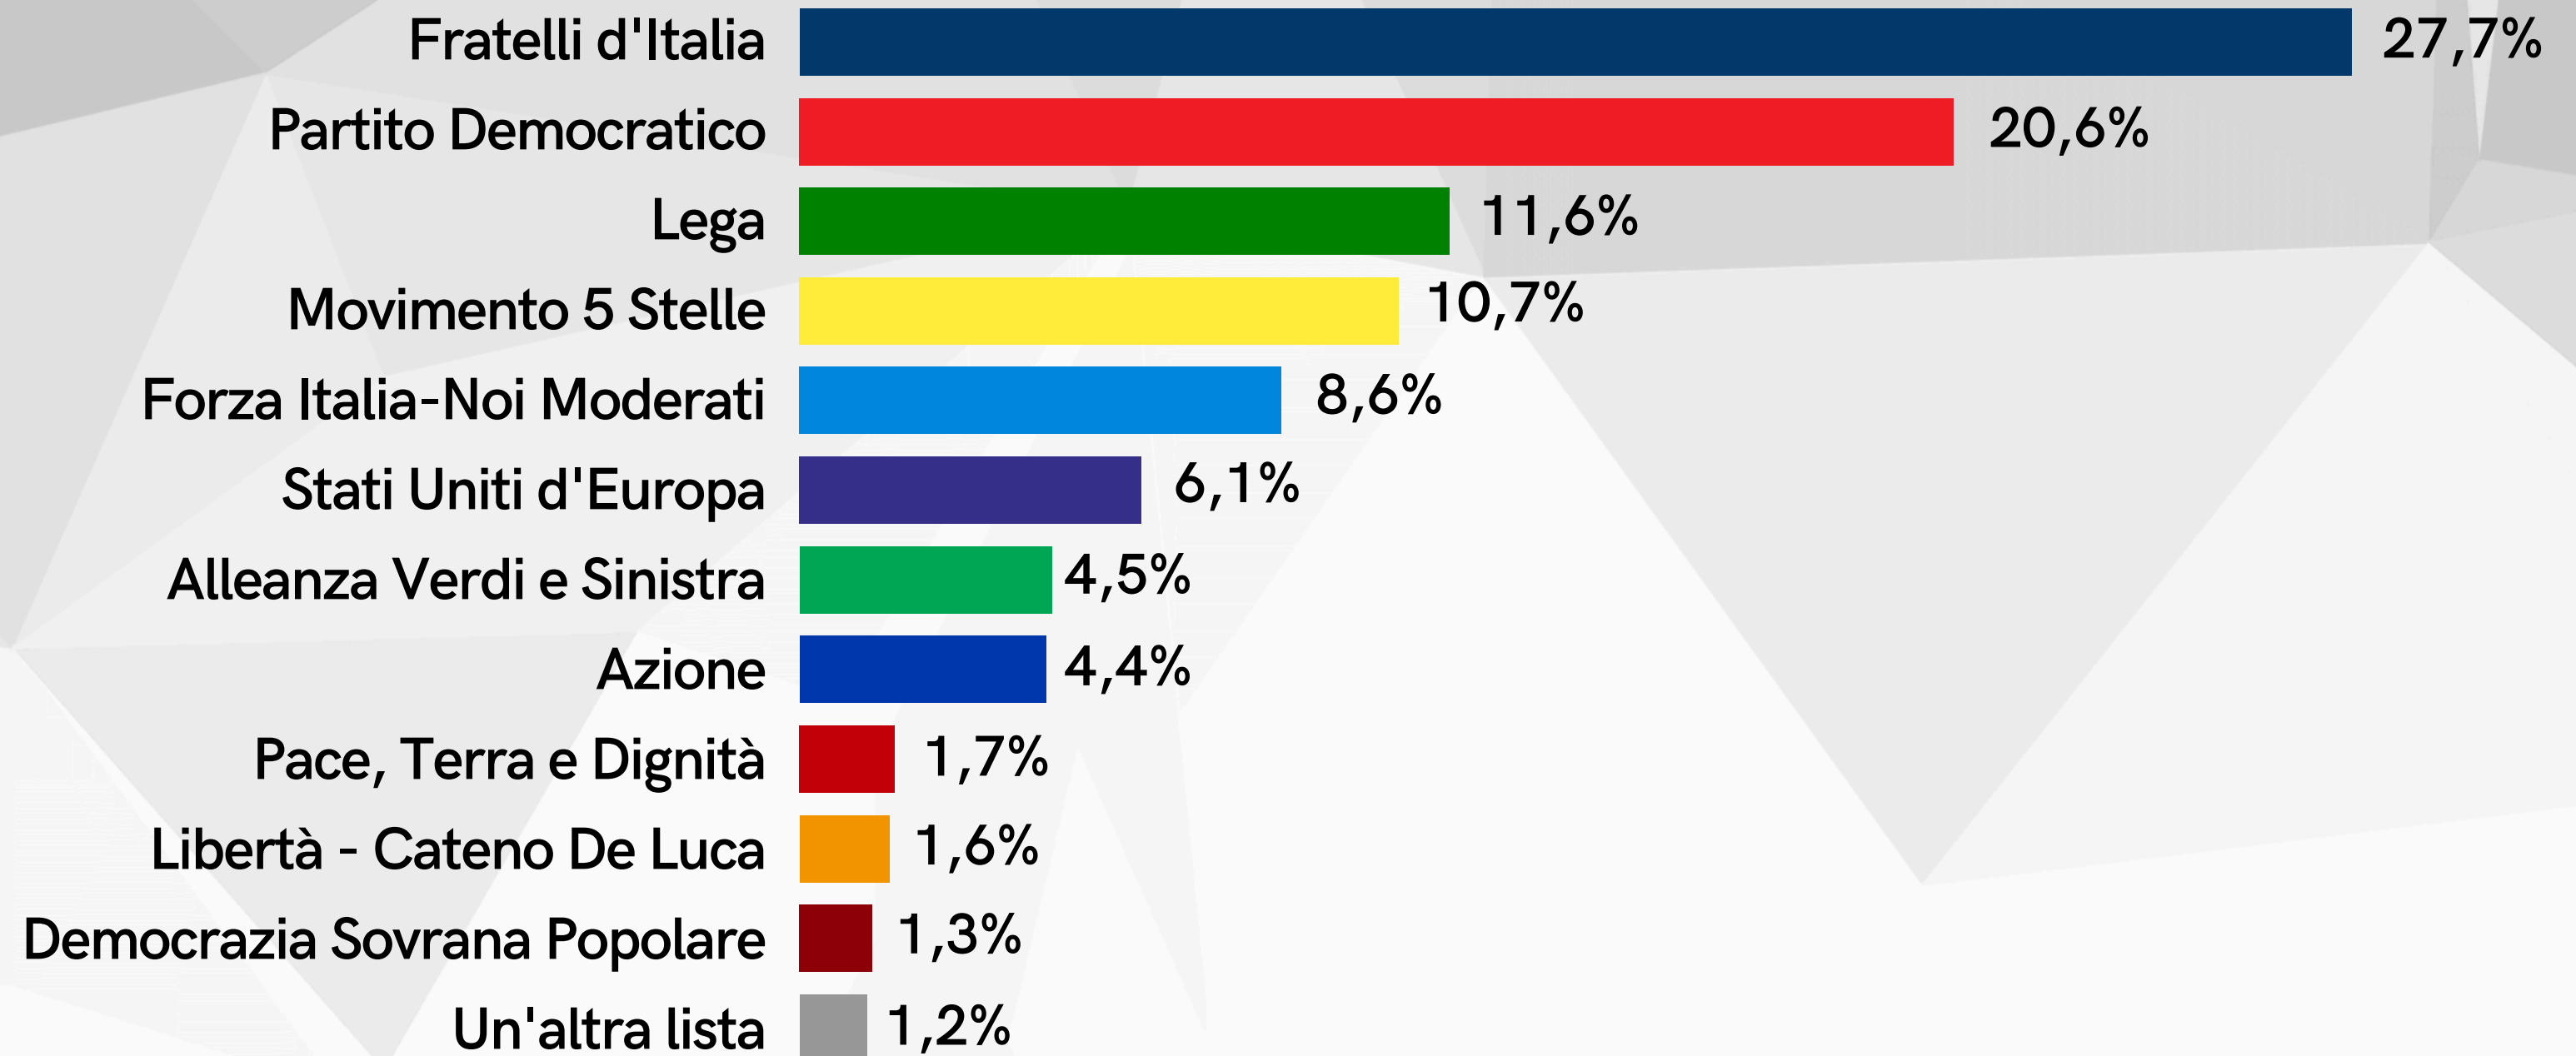

Sì, lo ha già fatto

Sì, lo potrebbe fare

No, non lo farà

Non so

BiDiMedia
www.sondaggibidimedia.it

Metodologie e contatti

BiDiMedia
www.sondaggibidimedia.it

Europee - Piemonte - 28/4

Affluenza 56-60%, Bianca/Nulla 1,7%, Indecisi 24%

BiDiMedia
www.sondaggibidimedia.it

Note metodologiche

Soggetto che ha realizzato il sondaggio: BiDiMedia srl

Soggetto committente: Lo Spiffero

Interviste eseguite tra il 20 ed il 24 aprile