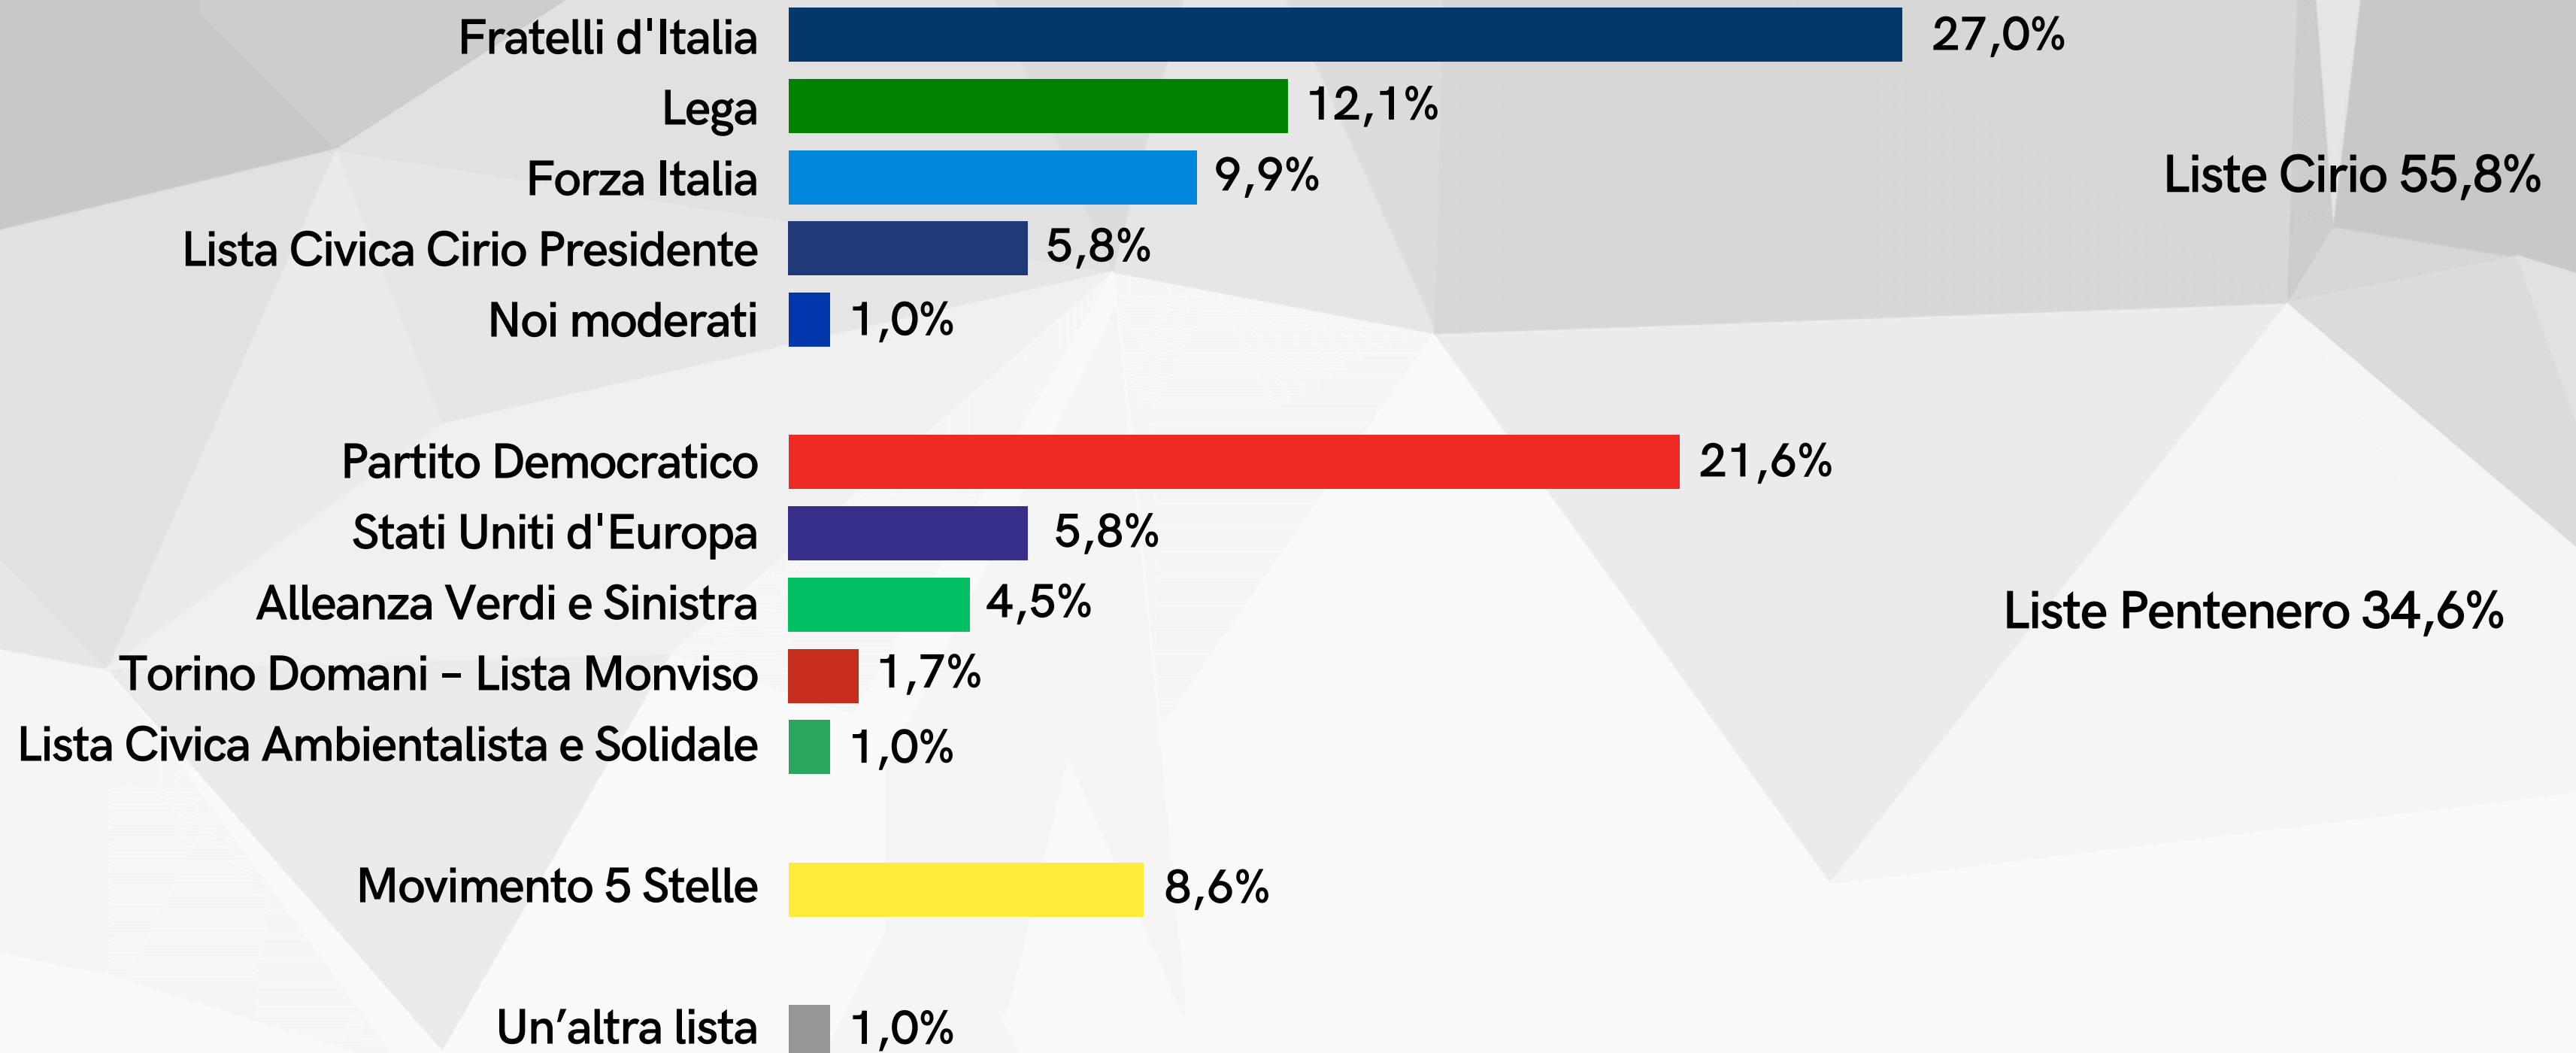

Non conosco: 33%

Molta + Abbastanza

	Centrodestra	2%
	Centrosinistra	15%
	SUE/Az	2%
	Mov. 5 Stelle	91%

BiDiMedia
www.sondaggibidimedia.it

Regionali Piemonte - Candidati - 28/4

Alberto Cirio (Centrodestra)

Gianna Pentenero (Centrosinistra)

Sarah Disabato (M5S)

Un altro candidato

Affluenza 57-61%, Bianca/Nulla 2,0%, Indecisi 24%

BiDiMedia
www.sondaggibidimedia.it

Regionali Piemonte - Liste - 28/4

Affluenza 57-61%, Bianca/Nulla 2,0%, Indecisi 24%