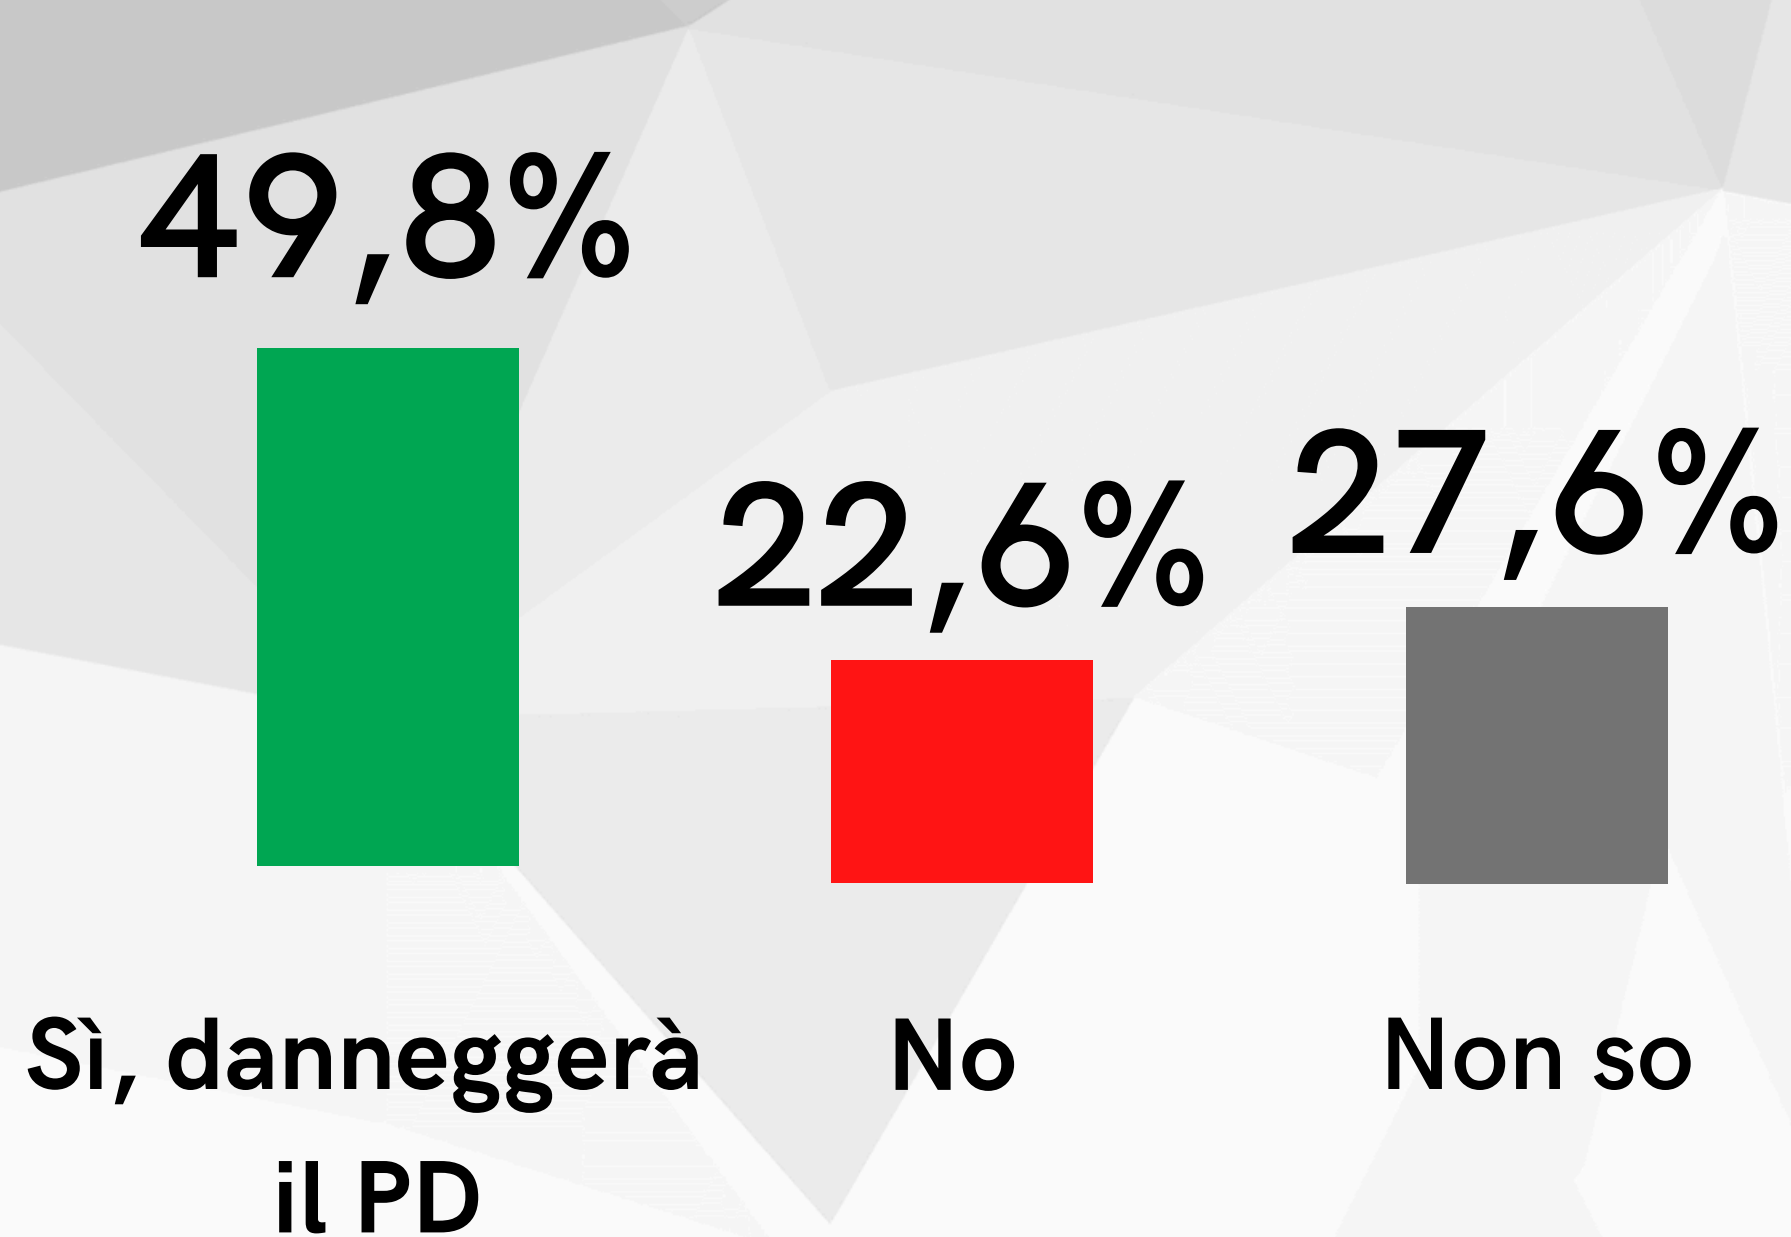

Sarah Disabato (M5S)

Un altro candidato

Affluenza 57-61%, Bianca/Nulla 2,0%, Indecisi 24%

BiDiMedia
www.sondaggibidimedia.it

Regionali Piemonte - Liste - 28/4

Affluenza 57-61%, Bianca/Nulla 2,0%, Indecisi 24%

BiDiMedia
www.sondaggibidimedia.it

Da dove deriva il risultato della Lista Civica Cirio Presidente? - 28/4

(rispetto al voto per le Europee)

BiDiMedia
www.sondaggibidimedia.it

Lei è al corrente delle recenti indagini che hanno coinvolto, tra gli altri, anche esponenti del PD Piemontese? - 28/4

% Sì, in maniera approfondita

	Centrodestra	44%
	Centrosinistra	56%
	Az/IV/+E	44%
	Mov. 5 Stelle	51%

Secondo lei questa vicenda giudiziaria inciderà sul voto delle Regionali? - 28/4

Solo chi è a conoscenza della vicenda