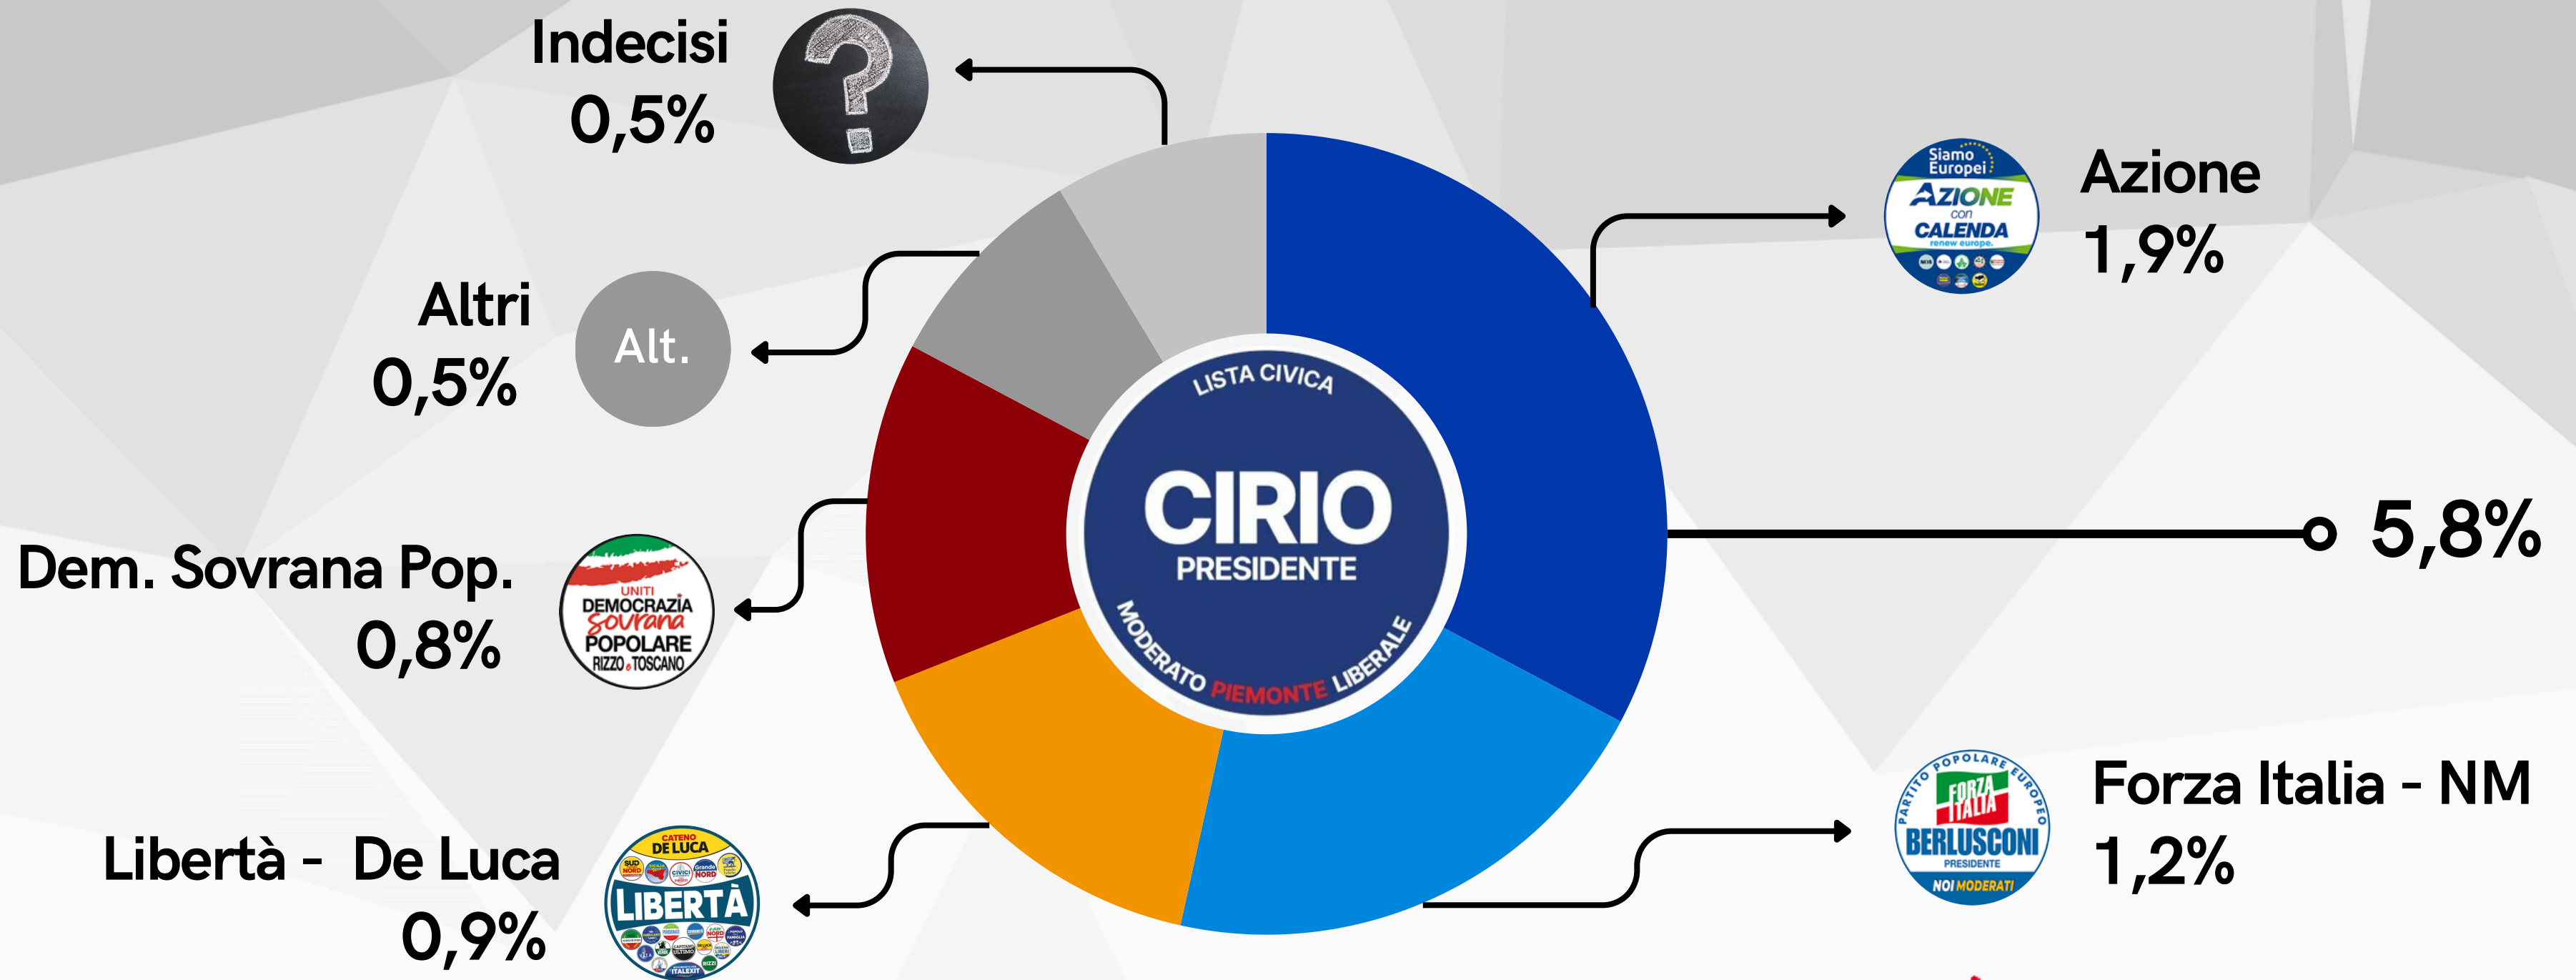

Da dove deriva il risultato della Lista Civica Cirio Presidente? - 28/4

(rispetto al voto per le Europee)

BiDiMedia
www.sondaggibidimedia.it