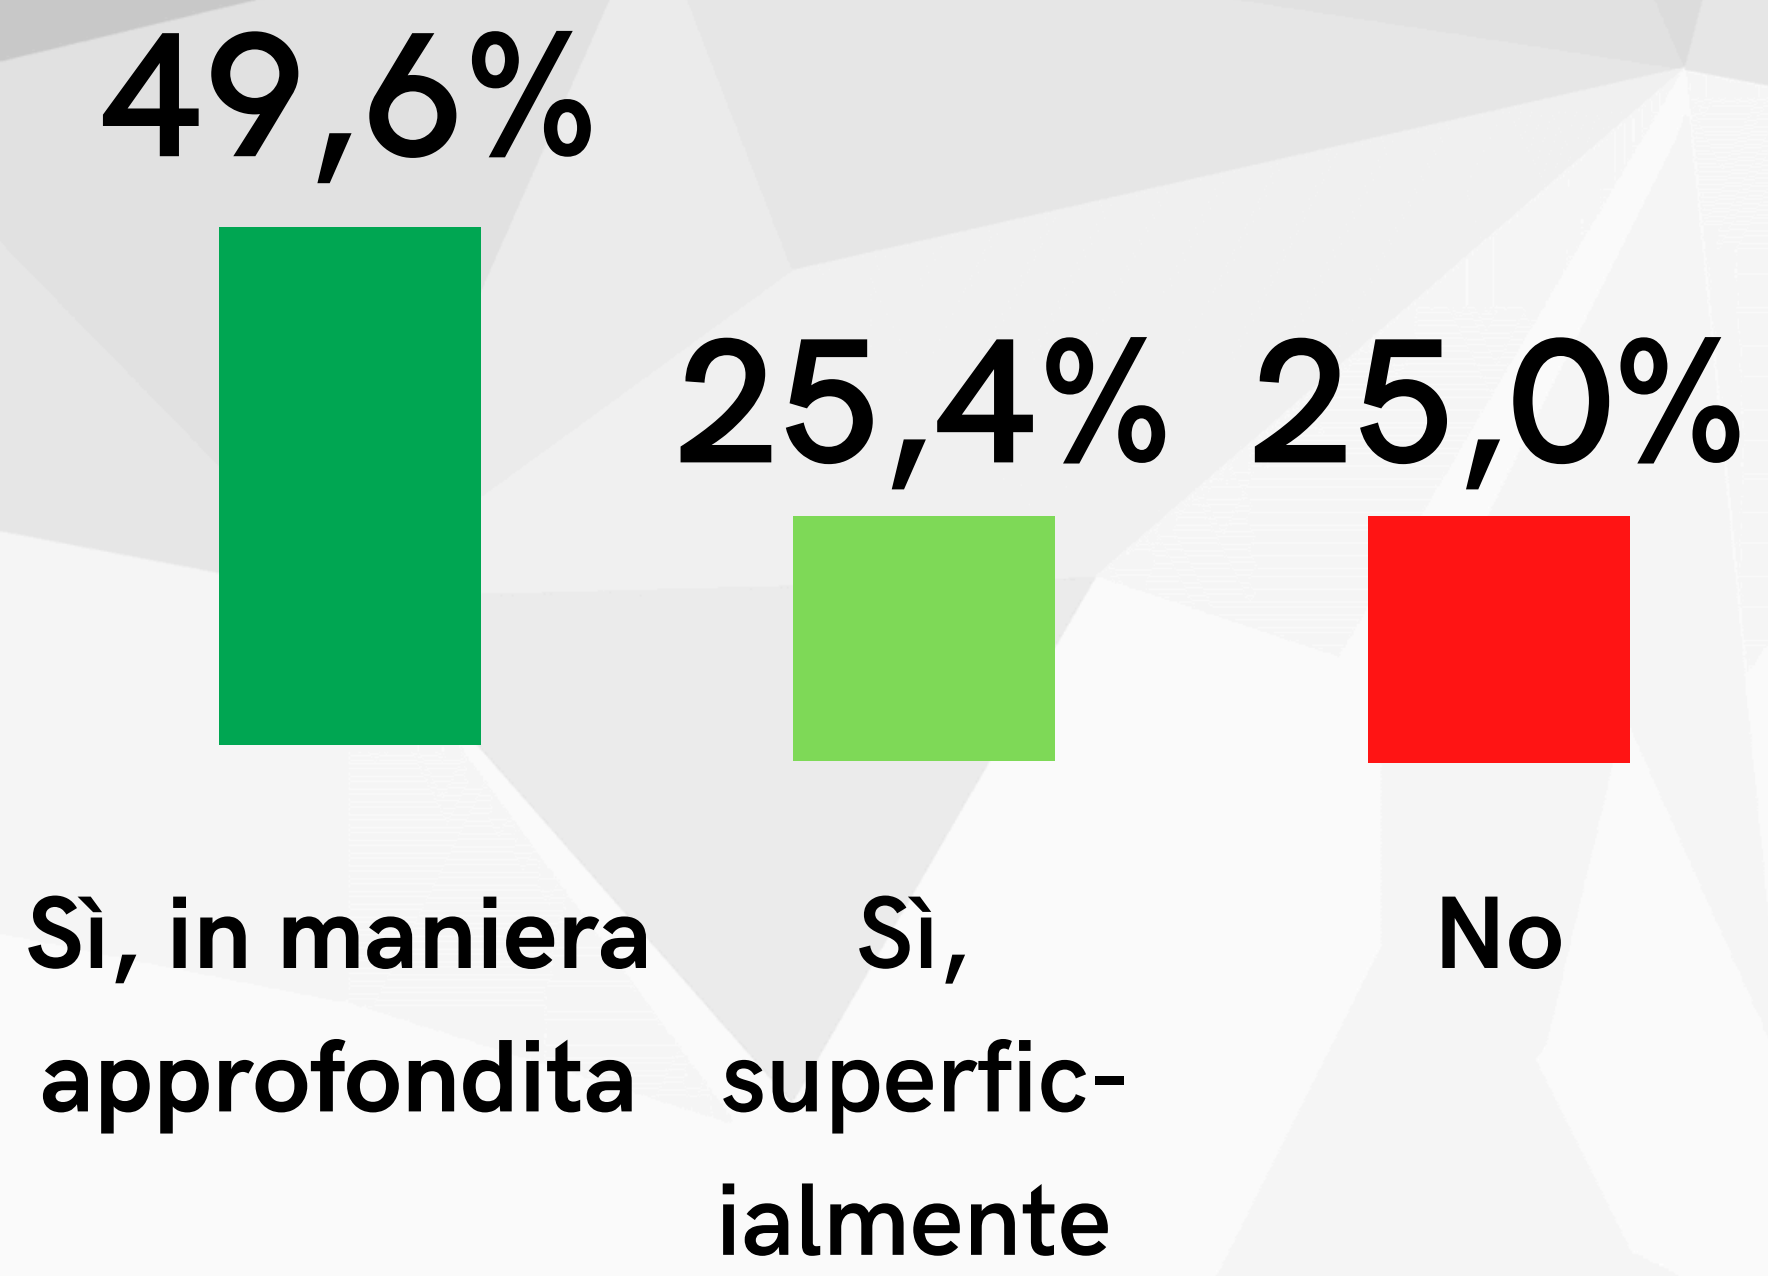

Sarah Disabato (M5S)

Un altro candidato

Affluenza 57-61%, Bianca/Nulla 2,0%, Indecisi 24%

BiDiMedia
www.sondaggibidimedia.it

Regionali Piemonte - Liste - 28/4

Affluenza 57-61%, Bianca/Nulla 2,0%, Indecisi 24%

BiDiMedia
www.sondaggibidimedia.it

Da dove deriva il risultato della Lista Civica Cirio Presidente? - 28/4

(rispetto al voto per le Europee)

BiDiMedia
www.sondaggibidimedia.it

Lei è al corrente delle recenti indagini che hanno coinvolto, tra gli altri, anche esponenti del PD Piemontese? - 28/4

% Sì, in maniera approfondita

	Centrodestra	44%
	Centrosinistra	56%
	Az/IV/+E	44%
	Mov. 5 Stelle	51%

Secondo lei questa vicenda giudiziaria inciderà sul voto delle Regionali? - 28/4

Solo chi è a conoscenza della vicenda